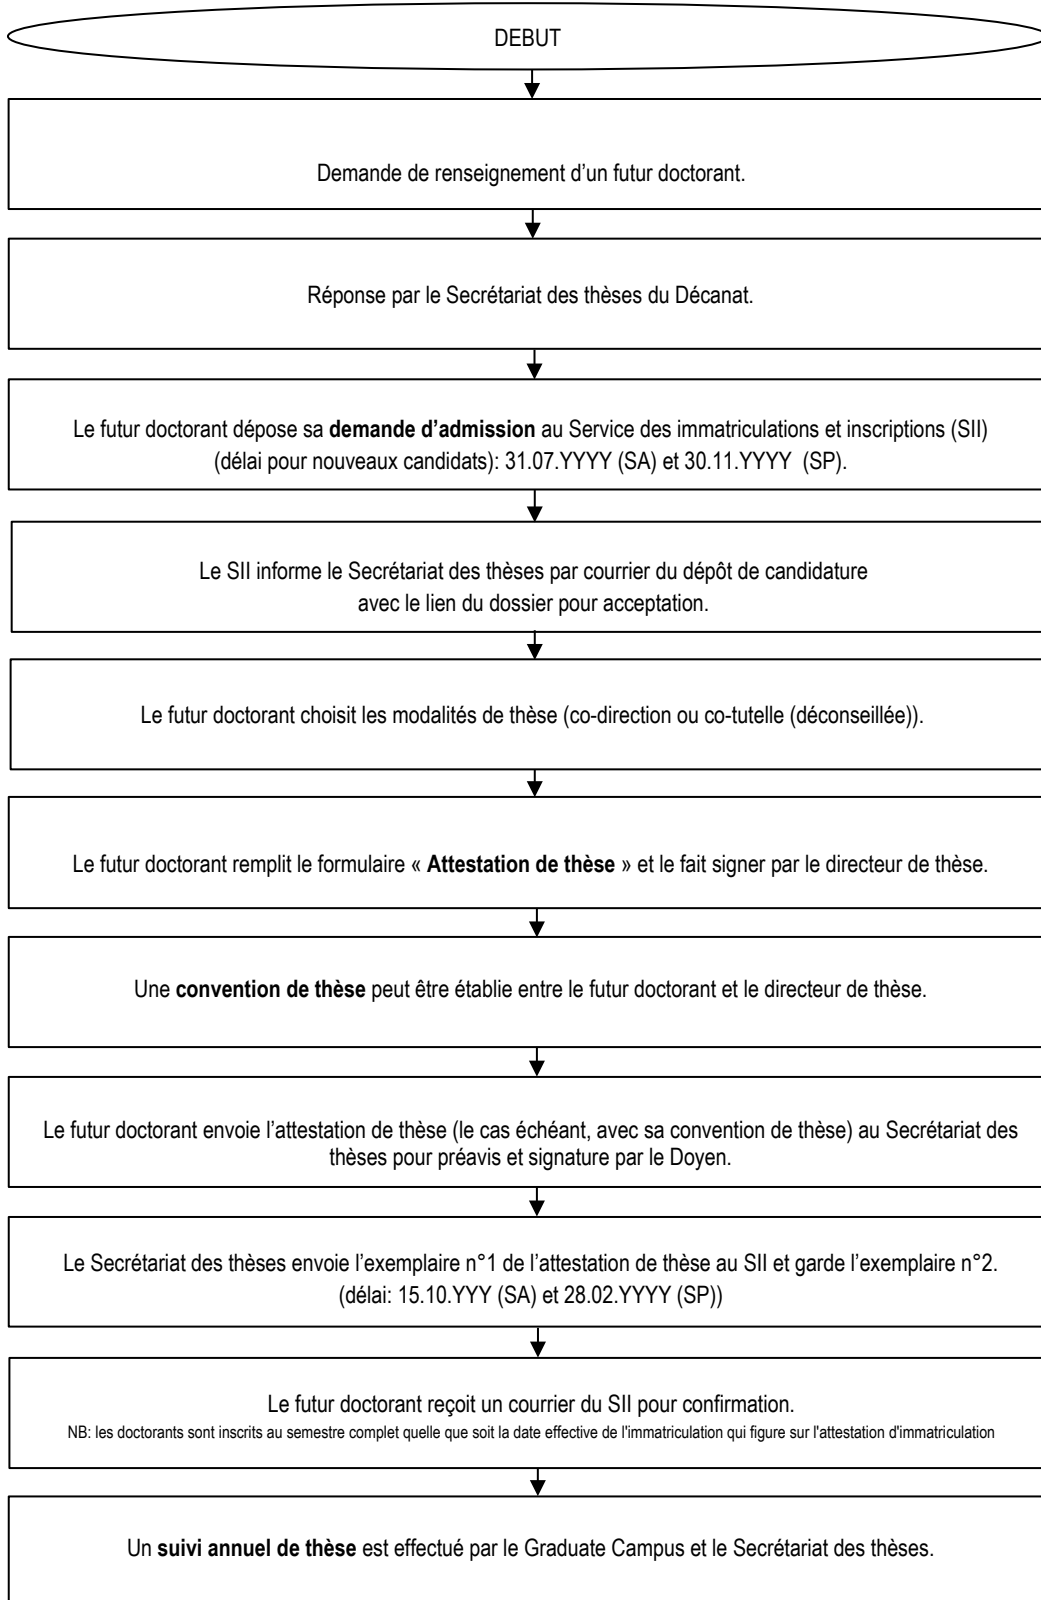

Schéma de la procédure du suivi des doctorats au sein de la FTSR (état au 10.06.2023)

Textes de référence: Règlement du Doctorat de la FTSR du 20 septembre 2022 | Directives de la Direction 3.10 et 3.11
 Remarque: la désignation des fonctions et titres s'applique indifféremment aux femmes et aux hommes

1^{re} Phase

2^e Phase