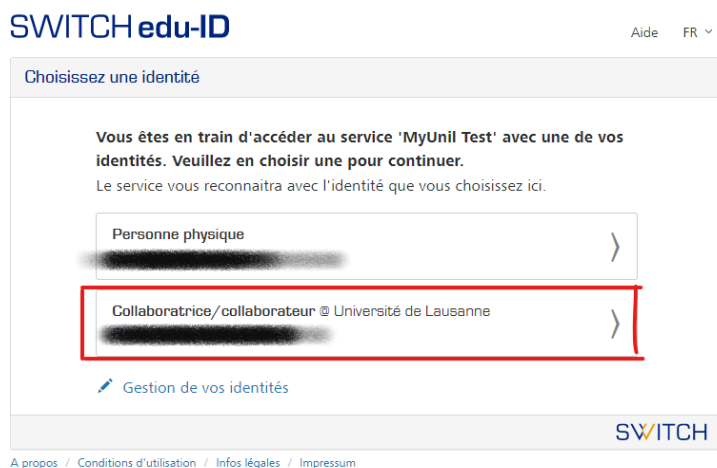

Consultation des examens

Session d'été 2023

EXAMENS PAPIER – MODULE 1 & 2 :

- Les consultations auront lieu **du lundi 17 au 28 juillet 2023 en présentiel**
- **Lien pour vous inscrire** : <https://hec-consultation.unil.ch/>
- Connecter vous avec votre compte Switch edu-ID **universitaire** (pas le personnel)